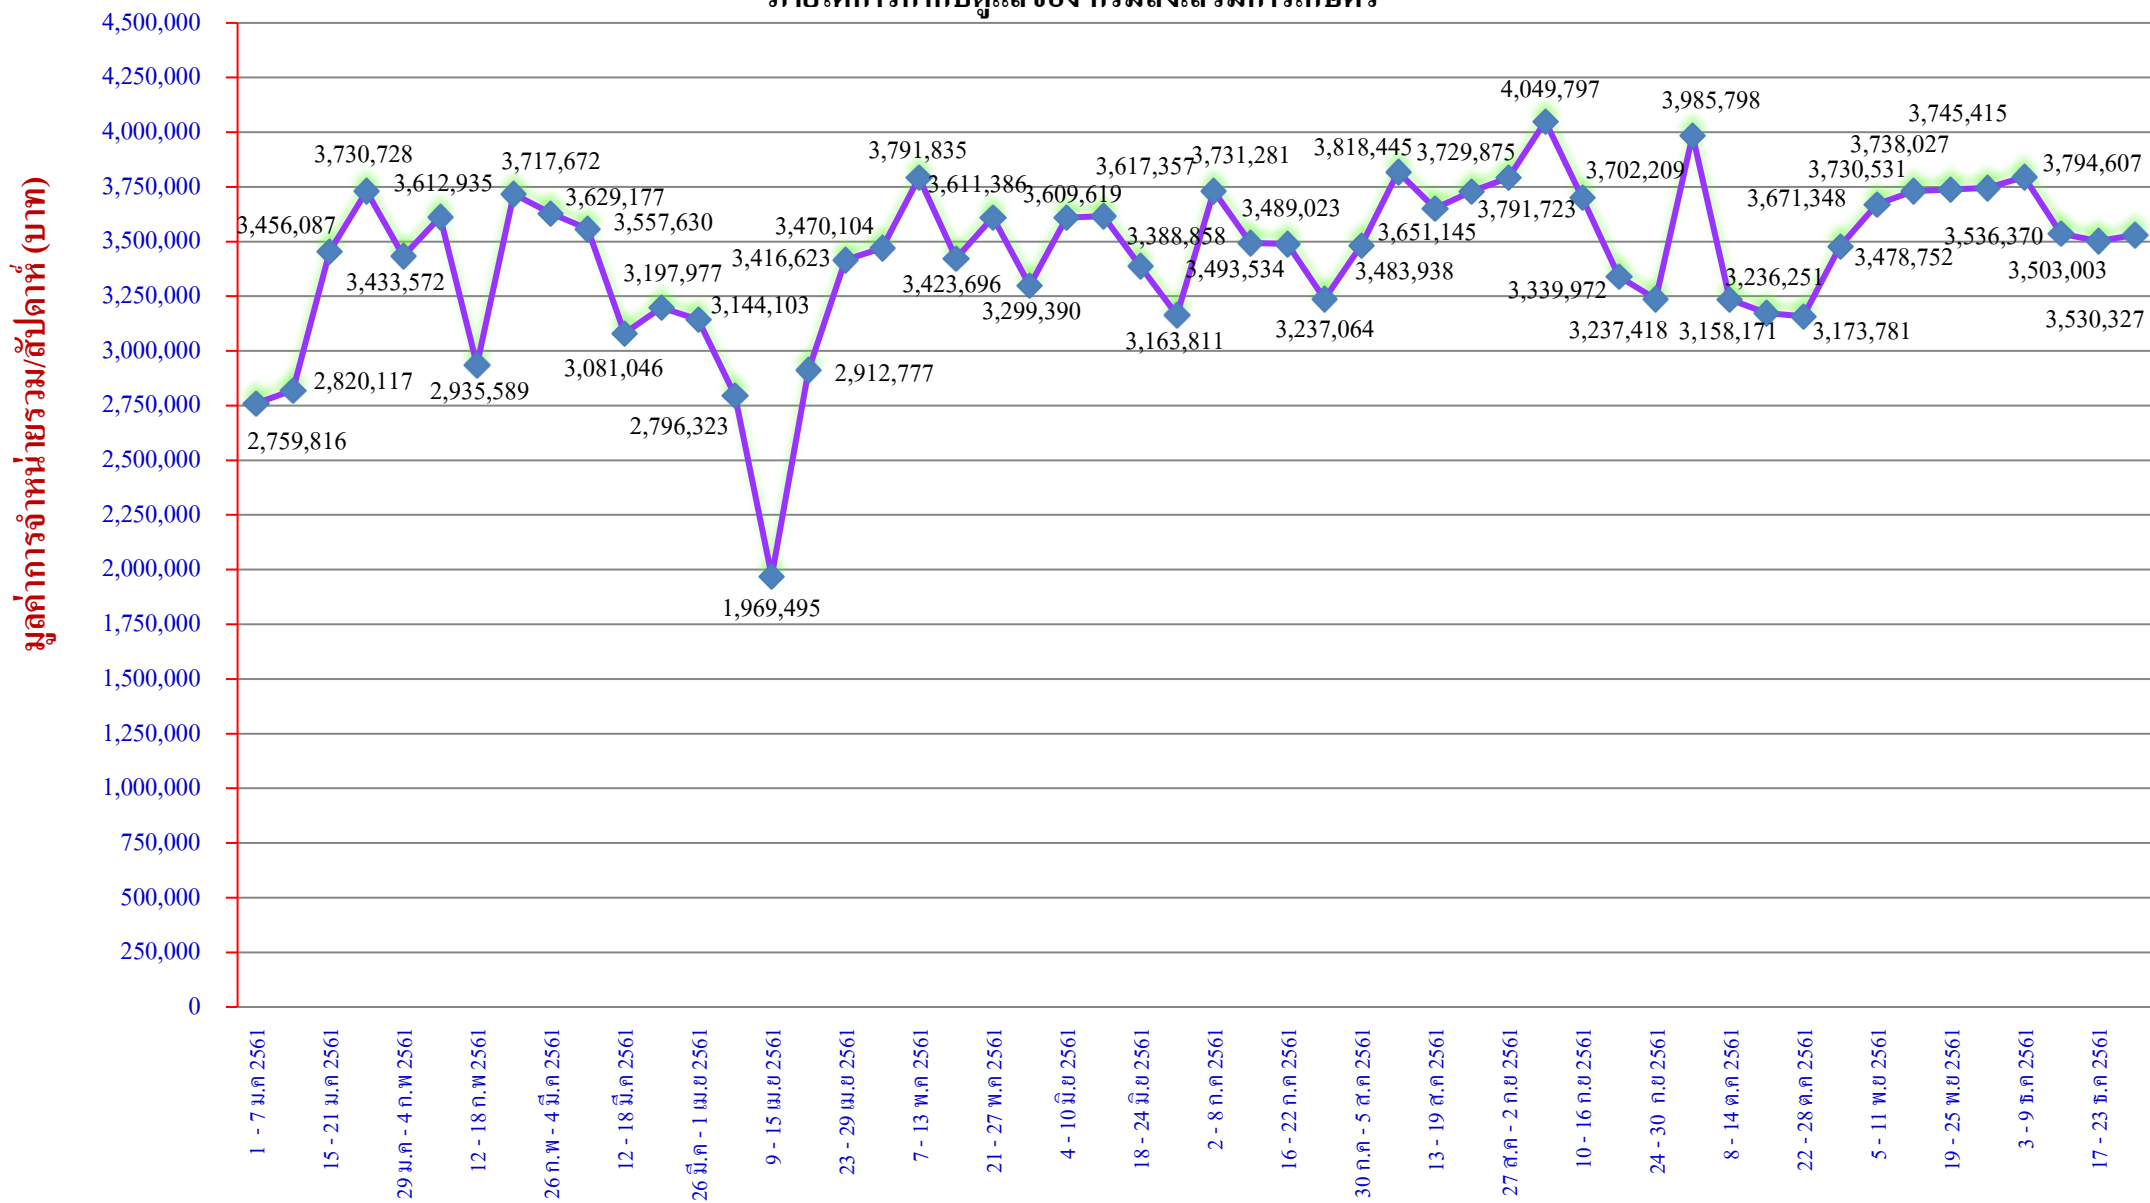

# มูลค่าการจำหน่ายรวม (บาท/สัปดาห์) ของตลาดเกษตรกร จำนวน 40 จังหวัด ปี 2561

ภายใต้การกำกับดูแลของ กรมส่งเสริมการเกษตร

ระยะเวลาการจำหน่าย เป็นรายสัปดาห์

ตัดยอดข้อมูลวันที่ 30 ธันวาคม 2561